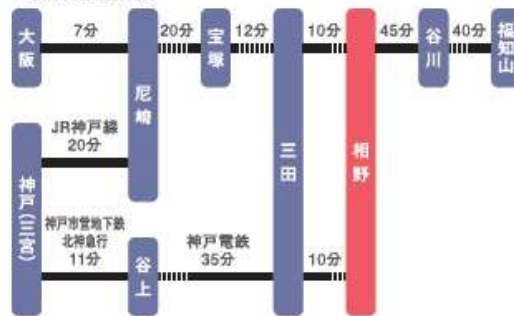

校地校舎等の図面

(1) 都道府県（兵庫県）内における位置関係の図面

(2) 最寄り駅からの距離、交通機関及び所要時間がわかる図面

JR福知山線(宝塚線)相野駅から徒歩3分

● 電車でお越しの場合

- 大阪から約50分
- 神戸(三宮)から約60分

JR福知山線(宝塚線)

● お車でお越しの場合

- 中国自動車道「神戸三田IC」より20分
- 舞鶴若狭自動車道「三田西IC」より5分

湊川短期大学 校地図