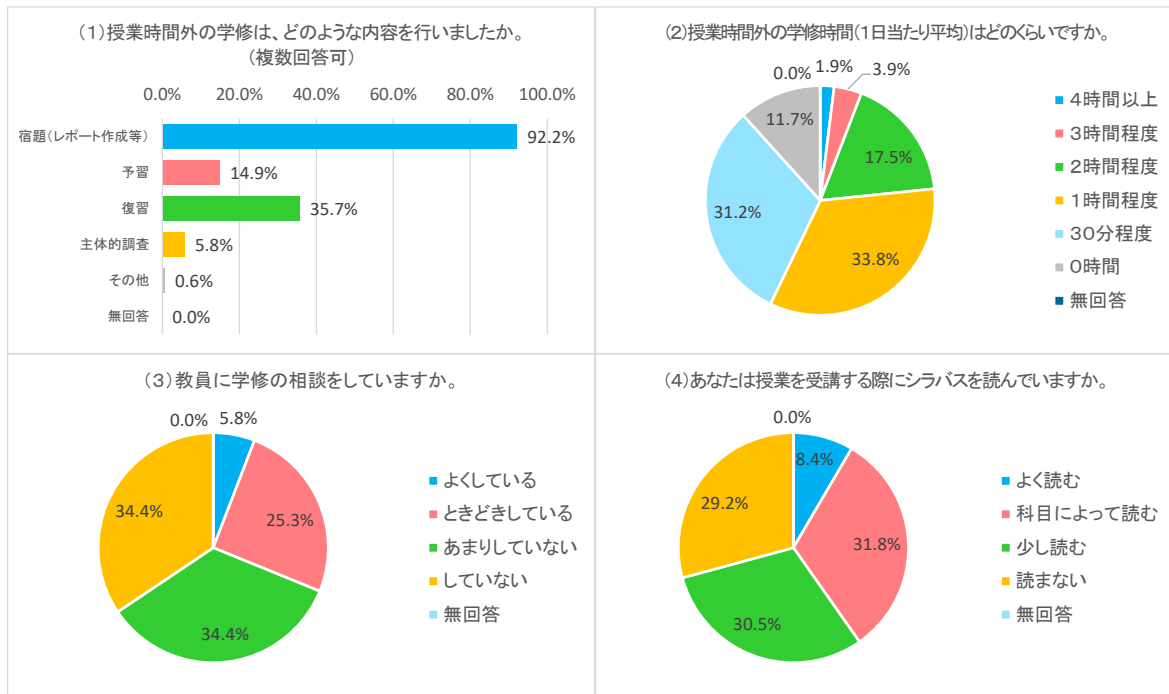

2021後期学修行動・学修時間調査

【授業時間中の学修】

【授業時間外の学修】

【学修成果】