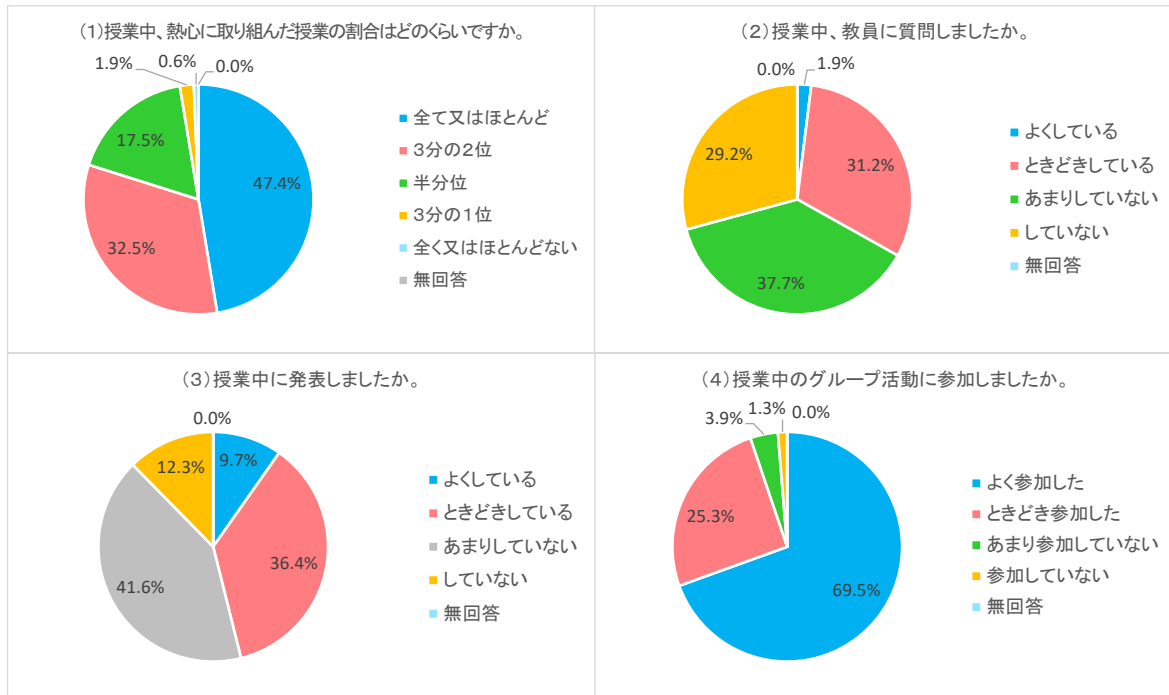

2021後期学修行動・学修時間調査

【授業時間中の学修】

【授業時間外の学修】

【学修成果】