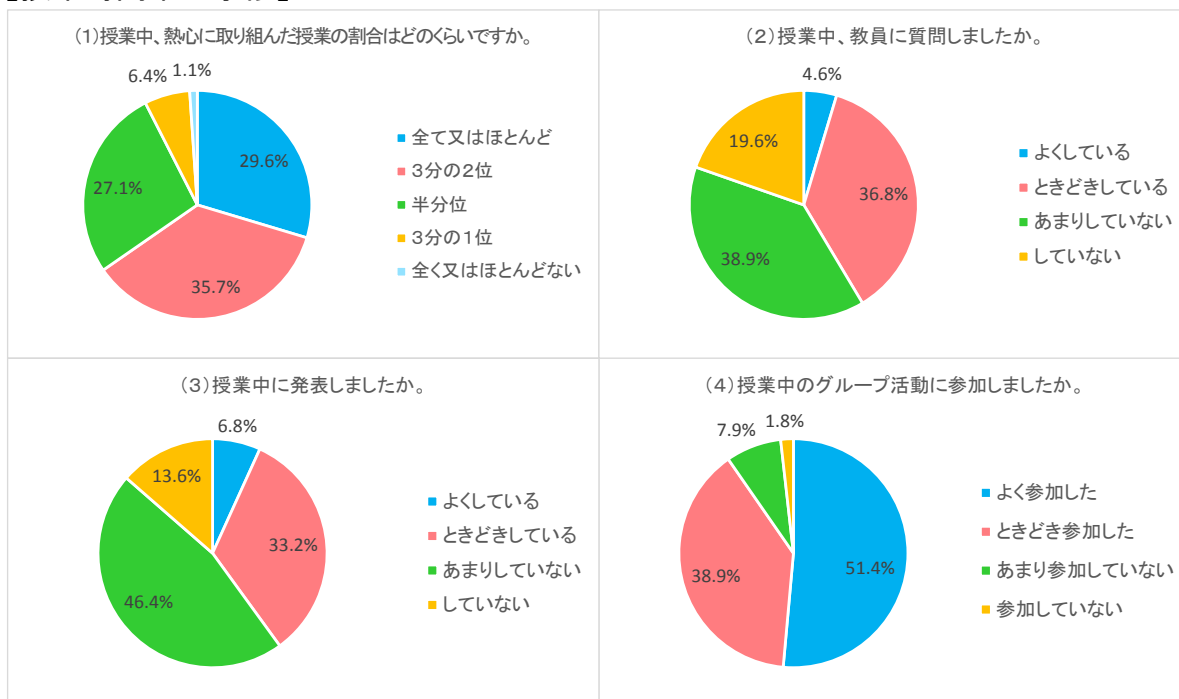

## 2018年度後期 学修行動・学修時間調査 【授業時間中の学修】

## 【授業時間外の学修】